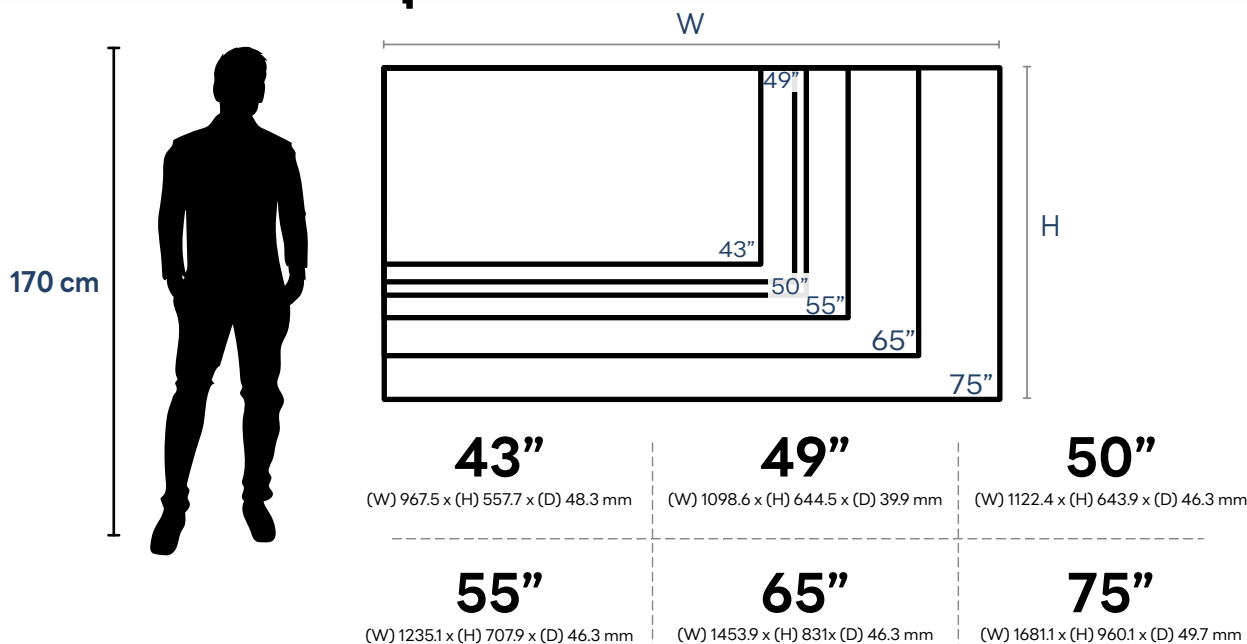

รองรับต่อใช้งาน Video Wall

ด้วยคุณสมบัติเด่นที่ขอบจอบาง
ต่อพ่วงหลายจอแบบ Daisy Chain ด้วยช่องต่อ
HDMI In/Out (เฉพาะ LG UH5J)
และควบคุมการแสดงผลจากส่วนกลางได้

เลือกขนาดที่เหมาะสมกับ Control Room ของคุณ

Specifications

Model	Screen size	Resolution	Brightness	Contrast ratio	Operation hour	HDMI OUT	Panel type	IP rating	Connectivity
Samsung QMB	43",50",55", 65",75"	3,840 x 2,160	500 nits	4,000:1	24/7	(-)	Non-Glare	IP5x	In: DP 1.2 (1), HDMI 2.0 (3), HDCP2.2, USB 2.0 x 2 Out: RS232C(in/out), RJ45, Stereo mini Jack
LG UH5J	43",49",55", 65",75"	3,840 x 2,160	500 nits	1,100:1	24/7	YES สูงสุด 15 x 15 จอ	IPS	IP5x	In: HDMI(3), DP (1), DVI-D, Audio In, RS232C IN, RJ45(LAN), IR IN, USB2.0 Type A(1) Out: HDMI Out, Audio Out, RS232C OUT