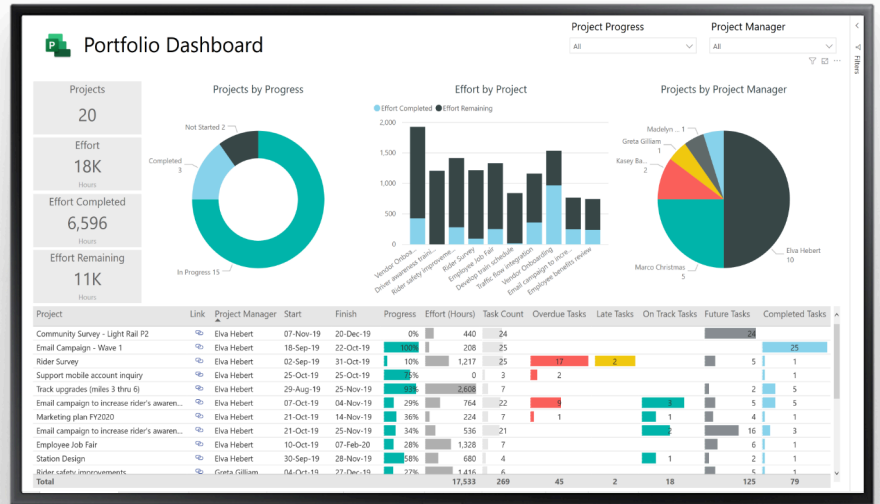

Dashboard Solution

ครบจบในจอเดียว
ทั้งประชุม ทั้งแสดงข้อมูล
แบบ Real Time

Real-time Update

แสดงหน้าจอ Dashboard และอัปเดตข้อมูลทันทีเมื่อเปิดจอ ไม่ต้องเลือก Source หรือกด Refresh ให้อึดอัด

All-in-one Solution

ใช้งานง่ายเพียงมีอินเทอร์เน็ต และทุกอย่างจบในจอ ไม่ต้องต่อคอมพิวเตอร์*

Web-based Dashboard

รองรับการแสดงผลข้อมูลจากหลาย Platform เช่น Microsoft Power BI และ Google Data Studio*

Flexible Installation

ใช้งานได้หลายรูปแบบ ทั้งแนวตั้ง และแนวนอน และรองรับการใช้งานต่อเนื่องถึง 24 ชม. ต่อวัน

ฝ่ายขาย

ฝ่ายการเงิน

ฝ่ายการตลาด

43"

969.5 x 557.8 x 28.5 mm.

50"

1124.1 x 644.8 x 28.5 mm.

55"