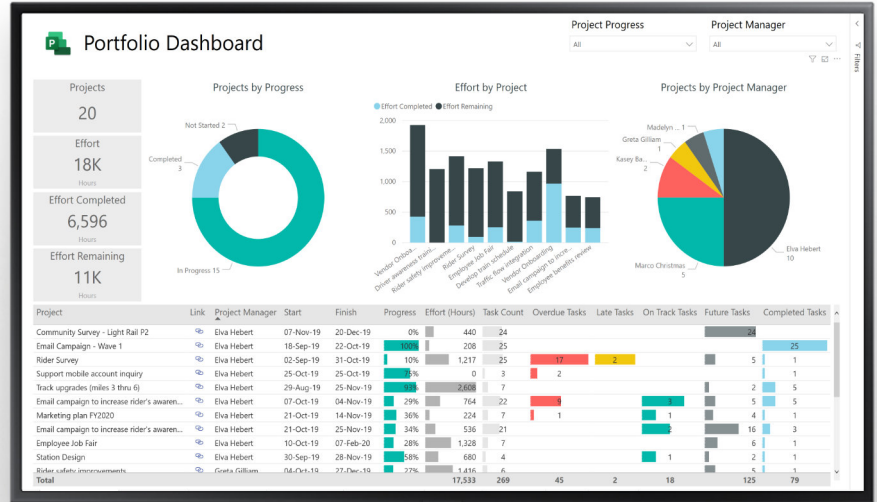

# Dashboard Solution

ครบจบในจอเดียว  
ทั้งประชุม ทั้งแสดงข้อมูล  
แบบ Real Time

## Real-time Update

แสดงหน้าจอ Dashboard และอัปเดตข้อมูลทันทีเมื่อเปิดจอ ไม่ต้องเลือก Source หรือกด Refresh ให้อุ่นยาก

### ใช้งานได้หลากหลายธุรกิจ

ฝ่ายการผลิต

ฝ่ายขาย

ฝ่ายการเงิน

ฝ่ายการตลาด

43"

967.5 x 557.7 x 48.3 mm.

50"