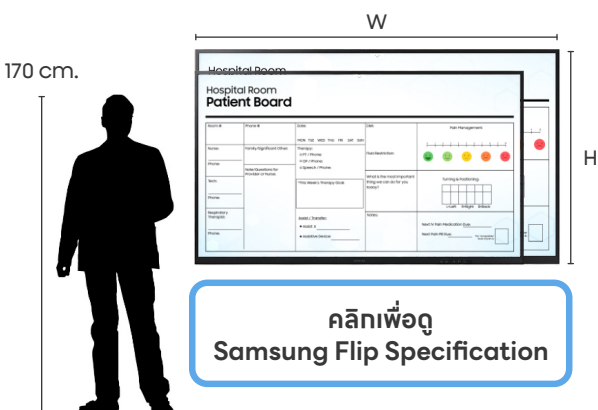

High Quality for Business

ทนทานและรองรับการใช้งานหนัก Windows พร้อมใช้งานทันทีเมื่อเปิดจอ และ Shutdown อัตโนมัติเมื่อปิดจอ

คลิกเพื่อดู
Samsung Flip Specification

75"

Dimension (W x H x D):
1721 x 1019.3 x 75.2 mm.

Weight: 58.3 kg

85"

Dimension (W x H x D):
1942.8 x 1144.1 x 69.4 mm.

Weight: 74.5 kg

*OPS รับประกัน 3 แบบ Carry-in **ราคาไม่รวมภาษีมูลค่าเพิ่ม 7%, ค่าบริการติดตั้ง และขาตั้ง/ขาแขวน

OPS Specification

1. MIC In
2. Audio Out
3. USB-C
4. HDMI Out
5. DP Out
6. USB x 4
7. LAN
8. Wi-Fi & Bluetooth