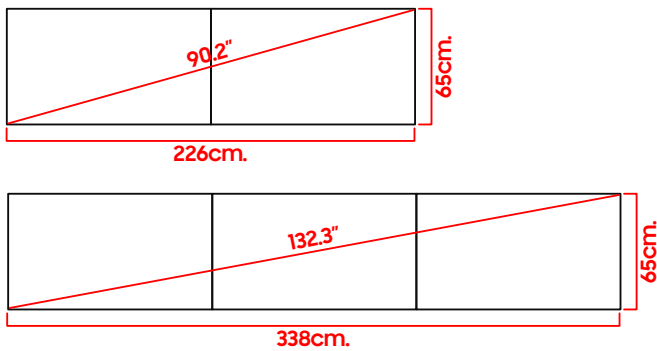

QMB 50" แนวนอน