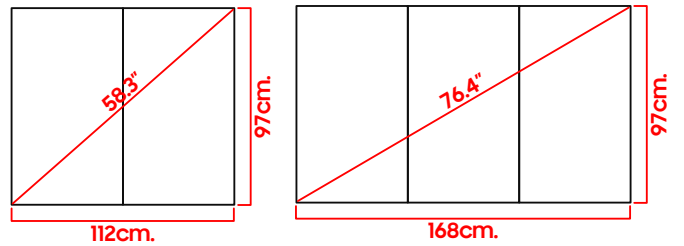

Dimension

QMR 32" แนวนอน

แนวตั้ง

QMB 43" แนวนอน

แนวตั้ง

QMB 50" แนวนอน

แนวตั้ง

QMB 55" แนวนอน

แนวตั้ง

ตัวแทนจำหน่ายอย่างเป็นทางการ
บริษัท ดีไซน์เนจ (ไทยแลนด์) จำกัด

16/5 ซ.จรัญสนิทวงศ์ 45 แขวงอรุณอมรินทร์ เขตบางกอกน้อย กรุงเทพฯ 10700

Tel: 02-1071544 | Web: designage.co.th | Email: sales@designage.co.th | Line ID: [@designage](https://www.line.me/@designage)