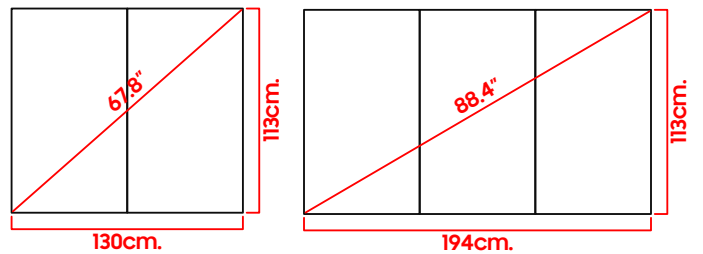

Dimension

QMR 32" แนวนอน

แนวตั้ง

QMB 43" แนวนอน

แนวตั้ง

QMB 50" แนวนอน

แนวตั้ง

QMB 55" แนวนอน

แนวตั้ง

ตัวแทนจำหน่ายอย่างเป็นทางการ
บริษัท ดีไซน์เนจ (ไทยแลนด์) จำกัด

16/5 ซ.จรัญสนิทวงศ์ 45 แขวงอรุณอมรินทร์ เขตบางกอกน้อย กรุงเทพฯ 10700

Tel: 02-1071544 | Web: designage.co.th | Email: sales@designage.co.th | Line ID: [@designage](https://www.line.me/@designage)