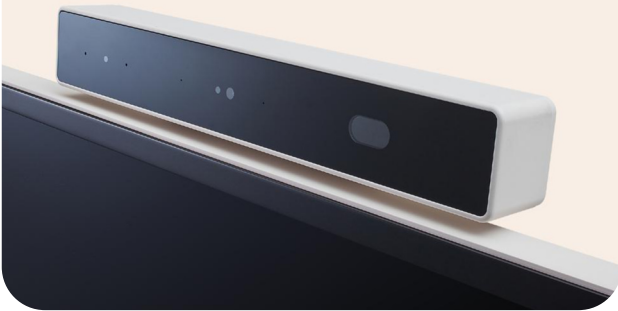

ดีไซด์ดูดี มีสไตล์ ประหยัดพื้นที่

จอสีเบจ ดูดีมีสไตล์ เหมาะกับการใช้งานทุกรูปแบบ และในทุกสภาพแวดล้อม

หลากหลายรูปแบบการใช้งาน:

| โรงเรียน

| ห้องประชุม

| Co-Working Space

| โรงพยาบาลและสถานพยาบาล

จุดเด่น และการเชื่อมต่อ

การหมุนหน้าจอ

การปรับความสูง

กล่องและไมโครโฟน
Built-In

ขาตั้งล้อเลื่อน

จอสัมผัส

AV (webOS)

— USB Type-C

— HDMI In