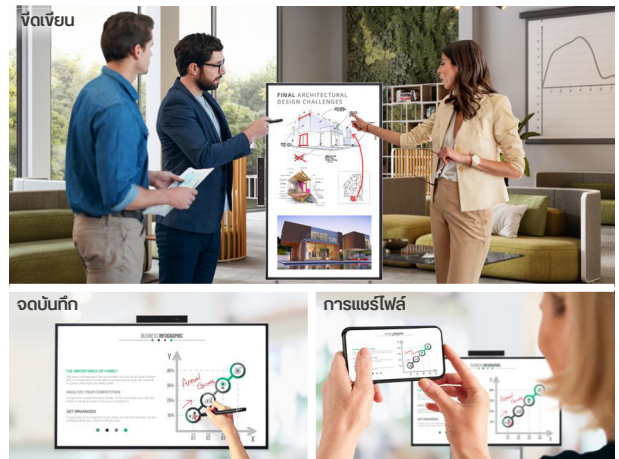

ประชุมร่วมกันอย่างมีประสิทธิภาพ ด้วยการสัมผัสและขีดเขียน

มาพร้อมเทคโนโลยีสัมผัสแบบ In-Cell ช่วยให้การจดบันทึกและวาดรูป Smooth และสะดวกมากยิ่งขึ้น นอกจากนี้ยังสามารถบันทึกงานในตัวจอและแชร์ผ่านโทรศัพท์มือถือได้อย่างง่ายดาย

* มาพร้อมปากกา One Touch

* มาพร้อมแอปพลิเคชัน MS Whiteboard

เคลื่อนย้ายง่ายและสะดวก ด้วยขาตั้งล้อเลื่อน

One:Quick Flex มาพร้อมขาตั้งล้อเลื่อน สามารถเคลื่อนย้ายไปยังห้องประชุมหรือบริเวณอื่น เช่น บริเวณ Co-Working Space ได้

สามารถหมุนจอและปรับความสูงได้

รองรับการใช้งานทั้งแนวตั้งและแนวนอนเมื่อใช้งานเฉพาะของ LG และยังปรับความสูงเพื่อให้เข้ากับการใช้งานหรือความสูงของผู้ใช้ได้

* หมุนจอจนเอนมาพิงเพื่อใช้งานในแนวตั้ง

* บางแอปพลิเคชันอาจไม่รองรับการแสดงในแนวตั้ง

User-friendly ใช้งานง่าย พร้อม Windows ในตัว

One:Quick Flex ใช้งานง่าย นอกจากนั้น ยังมาพร้อม Windows ในตัว ผู้ใช้งานสามารถติดตั้งและใช้งาน โปรแกรมอื่นที่ต้องการได้

* ภาพบนหน้าจอจำลองขึ้นเพื่อเป็นตัวอย่างเท่านั้น