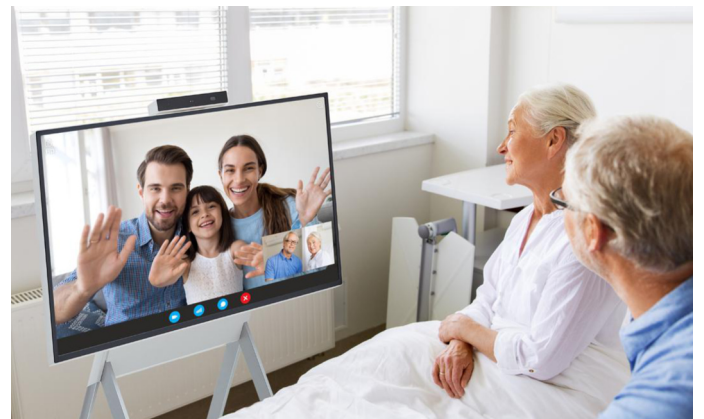

สามารถหมุนจอและปรับความสูงได้

รองรับการใช้งานทั้งแนวตั้งและแนวนอนเมื่อใช้งานเฉพาะของ LG และยังปรับความสูงเพื่อให้เข้ากับการใช้งานหรือความสูงของผู้ใช้ได้

* หมุนจอจนเอนมาพิงเพื่อใช้งานในแนวตั้ง

* บางแอปพลิเคชันอาจไม่รองรับการแสดงในแนวตั้ง

ดีไซด์ดูดี มีสไตล์ ประหยัดพื้นที่

จอสีเบจ ดูดีมีสไตล์ เหมาะกับการใช้งานทุกรูปแบบ และในทุกสภาพแวดล้อม

หลากหลายรูปแบบการใช้งาน:

| โรงเรียน

| ห้องประชุม

| Co-Working Space

| โรงพยาบาลและสถานพยาบาล

จุดเด่น และการเชื่อมต่อ