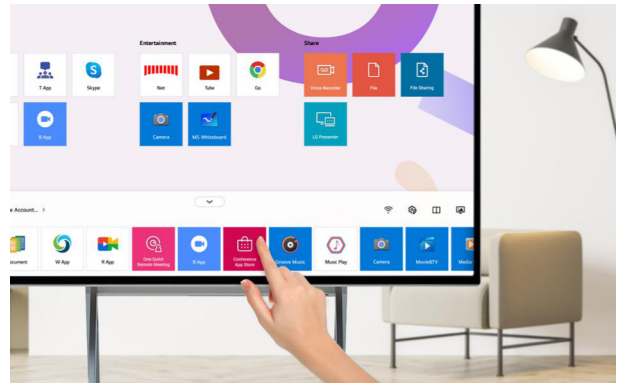

All-in-One Display สำหรับประชุมและ Video Conference

จอ One:Quick Flex ก๊าศกรีนแบบ All-in-One ขนาด 43 นิ้ว ที่มาพร้อมกล้อง ไมโครโฟน และลำโพงในตัว ออกแบบมาสำหรับการประชุมและ Online Conference โดยเฉพาะ ไม่ต้องเชื่อมต่ออุปกรณ์ภายนอกให้ยุ่งยาก

* มาพร้อมปากกา One Touch

* มาพร้อมแอปพลิเคชัน MS Whiteboard

เคลื่อนย้ายง่ายและสะดวก ด้วยขาตั้งล้อเลื่อน

One:Quick Flex มาพร้อมขาตั้งล้อเลื่อน สามารถเคลื่อนย้ายไปยังห้องประชุมหรือบริเวณอื่น เช่น บริเวณ Co-Working Space ได้

สามารถหมุนจอและปรับความสูงได้

รองรับการใช้งานทั้งแนวตั้งและแนวนอนเมื่อใช้งานเฉพาะของ LG และยังปรับความสูงเพื่อให้เข้ากับการใช้งานหรือความสูงของผู้ใช้ได้

* หมุนจอจนเอนมาพิงเพื่อใช้งานในแนวตั้ง

* บางแอปพลิเคชันอาจไม่รองรับการแสดงในแนวตั้ง

User-friendly ใช้งานง่าย พร้อม Windows ในตัว

One:Quick Flex ใช้งานง่าย นอกจากนั้น ยังมาพร้อม Windows ในตัว ผู้ใช้งานสามารถติดตั้งและใช้งาน โปรแกรมอื่นที่ต้องการได้

* ภาพบนหน้าจอจำลองขึ้นเพื่อเป็นตัวอย่างเท่านั้น