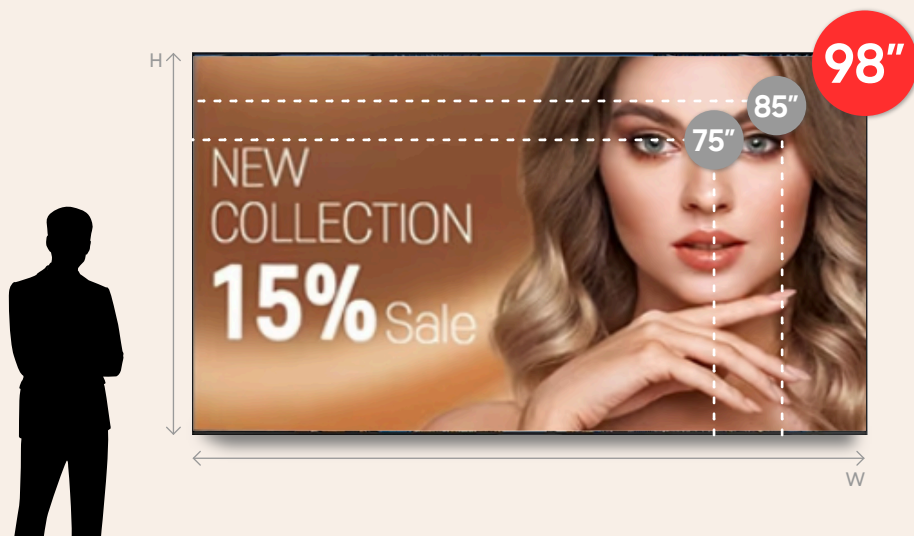

BIG size | small Price

98" Large Digital Signage

จอโฆษณาขนาดใหญ่พิเศษสำหรับธุรกิจ

โดดเด่น ดึงดูดทุกสายตา

คมชัดระดับ **UHD**
สว่างสูง 450 nit

4K

ทนทาน รองรับ
การใช้งานต่อเนื่อง

เปลี่ยนสื่อผ่าน **Internet**
ได้จากทุกที่ ทุกเวลา*

รับประกันยาวนาน
3 ปีแบบ On-site

Dimension (WxHxD)
2,180.6 x 1,243.9 x 48.4 mm.

Weight
56.3 kg.

Specifications

Model		QE98C	
Display Panel	Diagonal Size	98"	
	Panel Type	VA	
	Resolution	3,840 x 2,160	
	Pixel Pitch (HxV)	0.5622 x 0.5622 mm.	
	Brightness (Typ.)	450 nit	
	Orientation	Landscape	
	Contrast Ratio	5,000:1	
	Viewing Angle (H/V)	178/178	
	Response Time (ms)	8 ms	
	Color Gamut	DCI 93% (Typ.)	
	Glass Haze	2%	
	H-Scanning Frequency	30~81KHz	
	Maximum Pixel Frequency	594MHz	
	V-Scanning Frequency	48~75Hz	
	Contrast Ratio (Dynamic)	Mega	
Operation Time Support	16/7		
Connectivity/Sound	HDMI In	4	
	Version of HDMI	2	
	Version of HDCP	2.2	
	Tuner In	N/A	
	USB	2	
	IR In	No	
	Audio In	No	
	Audio Out	N/A	
	RS232 In	Yes	
	RJ45 In	Yes	
	RJ45 Out	N/A	
	WiFi & Bluetooth	Yes	
Power	Power Supply	AC100-240V, 50/60Hz	
	Power Consumption	Max [W/h]	275
		Typical [W/h]	197
		Sleep mode	Less than 0.5 W
Dimension	Set Dimension (WxHxD)	2,180.6 x 1,243.9 x 48.4 mm.	
	Package Dimension	2,379 x 1,431 x 350 mm.	
Weight	Set Weight	56.3 kg	
	Package Weight	87.8 kg	
Operation Conditions	Temperature	0 °C ~ 40 °C	
	Humidity	10~ 80%	
Mechanical Specification	VESA Mount	600 x 400 mm.	
	Bezel Width	3 Bezeless	
	Frame Material	Non-Glossy	
Operation Feature	Mount	TBD	
	Stand	In box	
SOC (System-on-Chip)	OS Version	Tizen 6.5	
	Flash Memory Size	8GB	
Eco	Energy Efficiency Class	N/A	
Certification and Compliance	EMC	Class A	
	Safety	60950-1, 62368-1	