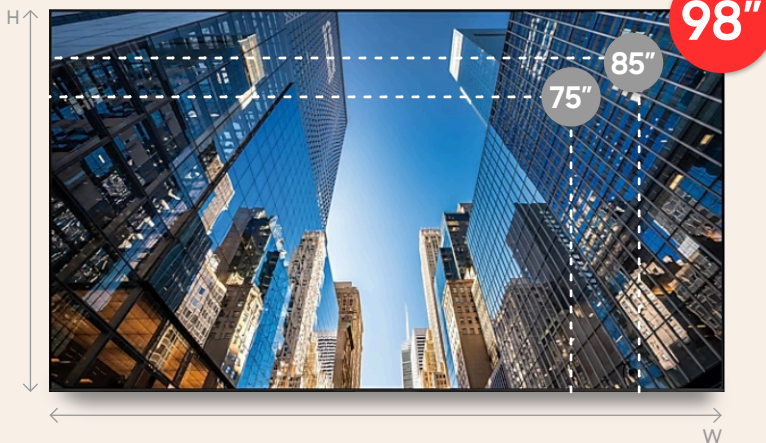

# 98" Meeting Room Display

จอสำหรับห้องประชุม ใหญ่สุดเท่าที่เคยมีมา

จอขนาดใหญ่พิเศษ แทนโปรเจคเตอร์ได้

คมชัดระดับ **UHD**  
สว่างสูง 450 nit

**4K**

พร้อม**ขาตั้ง**ในชุด

ครบทุกการเชื่อมต่อ  
ทั้งแบบสายและไร้สาย

# Specifications

Model		QE98C	
Display Panel	Diagonal Size	98"	
	Panel Type	VA	
	Resolution	3,840 x 2,160	
	Pixel Pitch (HxV)	0.5622 x 0.5622 mm.	
	Brightness (Typ.)	450 nit	
	Orientation	Landscape	
	Contrast Ratio	5,000:1	
	Viewing Angle (H/V)	178/178	
	Response Time (ms)	8 ms	
	Color Gamut	DCI 93% (Typ.)	
	Glass Haze	2%	
	H-Scanning Frequency	30~81KHz	
	Maximum Pixel Frequency	594MHz	
	V-Scanning Frequency	48~75Hz	
	Contrast Ratio (Dynamic)	Mega	
Operation Time Support	16/7		
Connectivity/Sound	HDMI In	4	
	Version of HDMI	2	
	Version of HDCP	2.2	
	Tuner In	N/A	
	USB	2	
	IR In	No	
	Audio In	No	
	Audio Out	N/A	
	RS232 In	Yes	
	RJ45 In	Yes	
	RJ45 Out	N/A	
	WiFi & Bluetooth	Yes	
Power	Power Supply	AC100-240V, 50/60Hz	
	Power Consumption	Max [W/h]	275
		Typical [W/h]	197
		Sleep mode	Less than 0.5 W
Dimension	Set Dimension (WxHxD)	2,180.6 x 1,243.9 x 48.4 mm.	
	Package Dimension	2,379 x 1,431 x 350 mm.	
Weight	Set Weight	56.3 kg	
	Package Weight	87.8 kg	
Operation Conditions	Temperature	0 °C ~ 40 °C	
	Humidity	10~ 80%	
Mechanical Specification	VESA Mount	600 x 400 mm.	
	Bezel Width	3 Bezeless	
	Frame Material	Non-Glossy	
Operation Feature	Mount	TBD	
	Stand	In box	
SOC (System-on-Chip)	OS Version	Tizen 6.5	
	Flash Memory Size	8GB	
Eco	Energy Efficiency Class	N/A	
Certification and Compliance	EMC	Class A	
	Safety	60950-1, 62368-1	