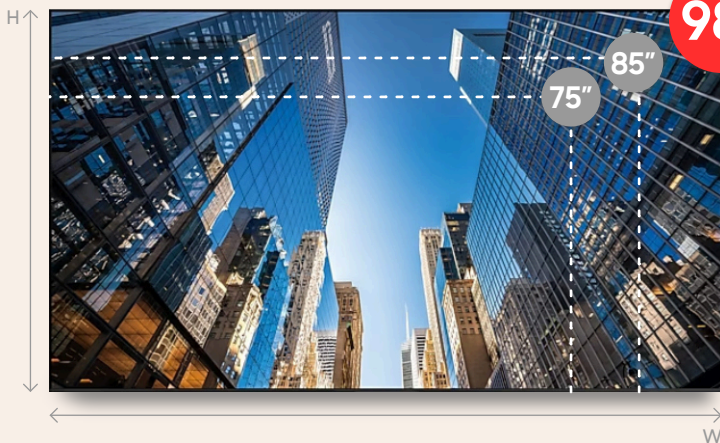

98" Meeting Room Display

จอสำหรับห้องประชุม ใหญ่สุดเท่าที่เคยมีมา

จอขนาดใหญ่พิเศษ แทนโปรเจคเตอร์ได้

คมชัดระดับ **UHD**
สว่างสูง 450 nit

4K

พร้อม**ขาตั้ง**ในชุด

ครบทุกการเชื่อมต่อ
ทั้งแบบสายและไร้สาย

รับประกันยาวนาน
3 ปีแบบ On-site

99,900.-

Dimension (WxHxD) | Weight
2,180.6 x 1,243.9 x 48.4 mm. | 56.3 kg.

*ราคาไม่รวมภาษีมูลค่าเพิ่ม 7% และค่าบริการติดตั้ง

Specifications

Model		QE98C	
Display Panel	Diagonal Size	98"	
	Panel Type	VA	
	Resolution	3,840 x 2,160	
	Pixel Pitch (HxV)	0.5622 x 0.5622 mm.	
	Brightness (Typ.)	450 nit	
	Orientation	Landscape	
	Contrast Ratio	5,000:1	
	Viewing Angle (H/V)	178/178	
	Response Time (ms)	8 ms	
	Color Gamut	DCI 93% (Typ.)	
	Glass Haze	2%	
	H-Scanning Frequency	30~81KHz	
	Maximum Pixel Frequency	594MHz	
	V-Scanning Frequency	48~75Hz	
	Contrast Ratio (Dynamic)	Mega	
Operation Time Support	16/7		
Connectivity/Sound	HDMI In	4	
	Version of HDMI	2	
	Version of HDCP	2.2	
	Tuner In	N/A	
	USB	2	
	IR In	No	
	Audio In	No	
	Audio Out	N/A	
	RS232 In	Yes	
	RJ45 In	Yes	
	RJ45 Out	N/A	
	WiFi & Bluetooth	Yes	
Power	Power Supply	AC100-240V, 50/60Hz	
	Power Consumption	Max [W/h]	275
		Typical [W/h]	197
		Sleep mode	Less than 0.5 W
Dimension	Set Dimension (WxHxD)	2,180.6 x 1,243.9 x 48.4 mm.	
	Package Dimension	2,379 x 1,431 x 350 mm.	
Weight	Set Weight	56.3 kg	
	Package Weight	87.8 kg	
Operation Conditions	Temperature	0 °C ~ 40 °C	
	Humidity	10~ 80%	
Mechanical Specification	VESA Mount	600 x 400 mm.	
	Bezel Width	3 Bezeless	
	Frame Material	Non-Glossy	
Operation Feature	Mount	TBD	
	Stand	In box	
SOC (System-on-Chip)	OS Version	Tizen 6.5	
	Flash Memory Size	8GB	
Eco	Energy Efficiency Class	N/A	
Certification and Compliance	EMC	Class A	
	Safety	60950-1, 62368-1	